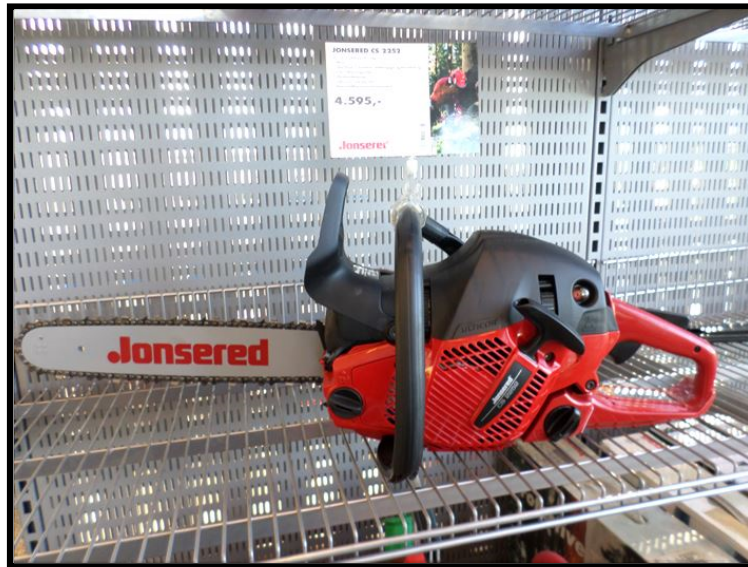

Ringvejens Auto og Plæneklipperservice ApS

Kr. 5.195,-

Jonsred CS2252

• BRÆNDSTOF: BENZIN
• FARVE : RØD
• REF. NR. :

• ÅRGANG :
• KM. :
• LEV. OMK.:

MOTORSAV.

2,5 KW MOTOR.

CLEAN POWER MINIMERE UDSKØDNINGSGAS OG BENZINFORBRUG.

LETTERE START MED SPIN START.

MOTORINDSTILLING MED KARBURATORKONTROL.

15" SVÆR.

Ringvejens Auto og Plæneklipperservice ApS, Frejasvej 2

Tlf. 97321098

www.ringvejensauto.dk -

Med forbehold for indtastningsfejl, samt ændringer af pris, rente, moms og afgifter.